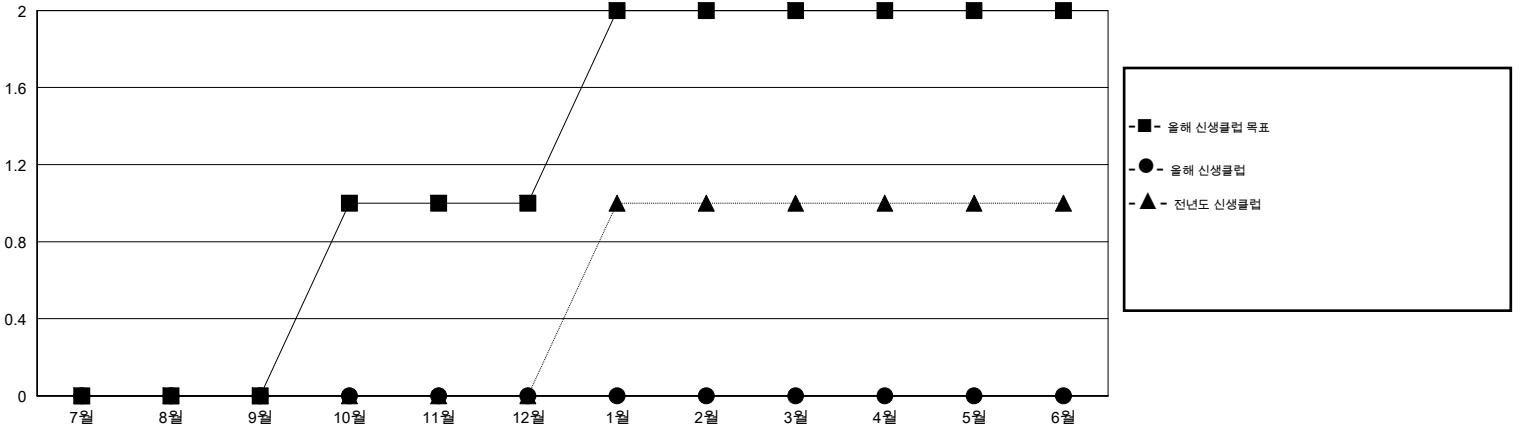

MONTHLY MEMBERSHIP PROGRESS REPORT

District 354 H

Results as of: 9/30/2016

GMT: TAE-YOUNG KIM

장소 REPUBLIC OF KOREA

현장지역 GMT 5

클럽				
결과- 2016-2017				
사분기	신생클럽 목표	신생클럽	해산된 클럽	순 증감/감소
7월/8월/9월	0	0	0	0
10월/11월/12월	1	0	0	0
1월/2월/3월	1	0	0	0
4월/5월/6월	0	0	0	0

회원 1인당				
결과- 2016-2017				
사분기	신입회원 목표	추가된 차터 및 신입 회원	퇴회 회원	순 증감/감소
7월/8월/9월	15	110	102	8
10월/11월/12월	35	0	0	0
1월/2월/3월	35	0	0	0
4월/5월/6월	15	0	0	0

목표 및 누적 신생클럽 수

목표 및 누적 회원수

해산된 클럽: 0	1명 이상의 신입회원을 등록한 34 CLUBS OF 52	성별 분포
		남성 1,006 (61.19%)
		여성 638 (38.81%)
퇴회회원	여기에 클릭하여 현황보고 내용 검토	가족단위 회원 5
작고 1		세대주 2
클럽해산 0		비 세대주 3
기타 101		
합계 102		