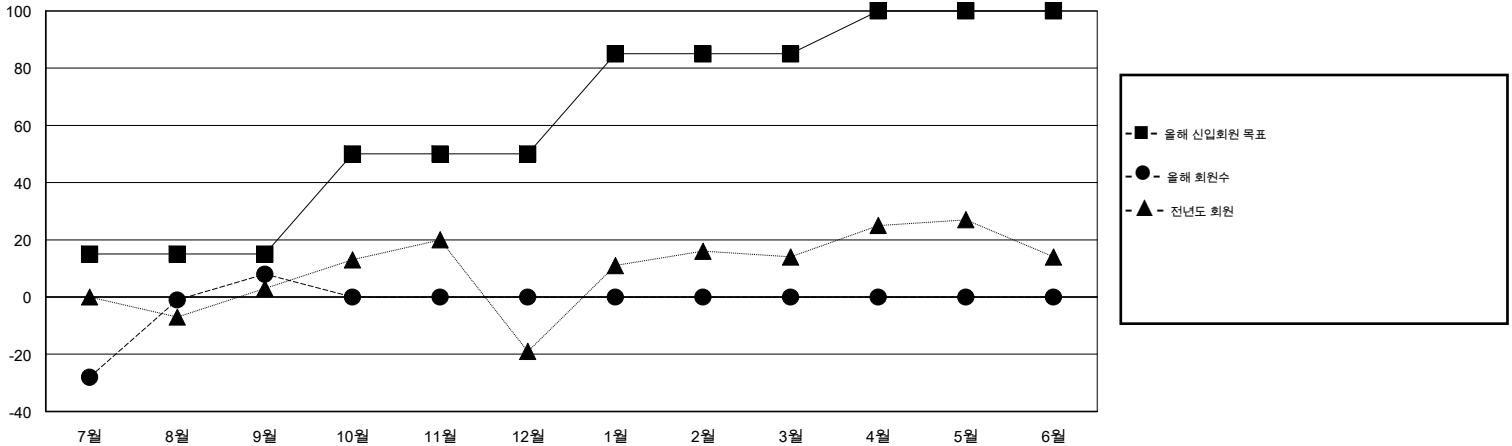

MONTHLY MEMBERSHIP PROGRESS REPORT

District 354 H

Results as of: 9/30/2016

GMT: TAE-YOUNG KIM

장소 REPUBLIC OF KOREA

현장지역 GMT 5

클럽				
결과- 2016-2017				
사분기	신생클럽 목표	신생클럽	해산된 클럽	순 증감/감소
7월/8월/9월	0	0	0	0
10월/11월/12월	1	0	0	0
1월/2월/3월	1	0	0	0
4월/5월/6월	0	0	0	0

회원 1인당				
결과- 2016-2017				
사분기	신입회원 목표	추가된 차터 및 신입 회원	퇴회 회원	순 증감/감소
7월/8월/9월	15	110	102	8
10월/11월/12월	35	0	0	0
1월/2월/3월	35	0	0	0
4월/5월/6월	15	0	0	0

목표 및 누적 신생클럽 수

목표 및 누적 회원수

해산된 클럽: 0	1명 이상의 신입회원을 등록한 34 CLUBS OF 52	성별 분포
		남성 1,006 (61.19%)
		여성 638 (38.81%)
퇴회회원	여기에 클릭하여 현황보고 내용 검토	가족단위 회원 5
작고 1		세대주 2
클럽해산 0		비 세대주 3
기타 101		
합계 102		